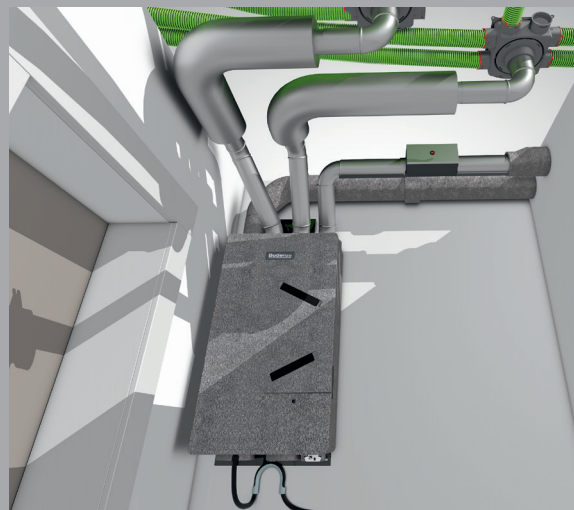

Einbausituation Decke

Einbausituation Wand (nur HRV156-100 K)

Das Logavent HRV156 K

Das kompakte Wohnungslüftungsgerät Logavent HRV156 K für die zentrale Be- und Entlüftung mit Wärmerückgewinnung:

- Logavent HRV156-100 K für Wohneinheiten bis ca. 90 m² – flexibel montierbar unter der Decke oder an der Wand
- neue Ausführung Logavent HRV156-120 K für größere Wohneinheiten bis ca. 120 m² – nur Deckenmontage
- besonders energieeffizient durch hohe Wärmerückgewinnung
- standardmäßig mit Feuchtesensor zur automatischen Bedarfslüftung
- Gerätevarianten mit Sommer-Bypass und mit zusätzlichem CO₂-Sensor

A⁺ → G

Leichte und flexible Montage.

Das Logavent HRV156 K ist besonders kompakt und leicht, und dank der innovativen Montagevorrichtung ist eine schnelle Ein-Mann-Montage möglich. Darüber hinaus ist das Logavent HRV156-100 K so konstruiert, dass es sowohl unter der Decke als auch an der Wand montiert werden kann. Bei der Wandmontage können z. B. alle Kanäle nach oben und bei der Deckenmontage nach oben und unten geführt werden. Diese Variabilität ermöglicht Ihnen eine größere Flexibilität bei der Projektplanung.