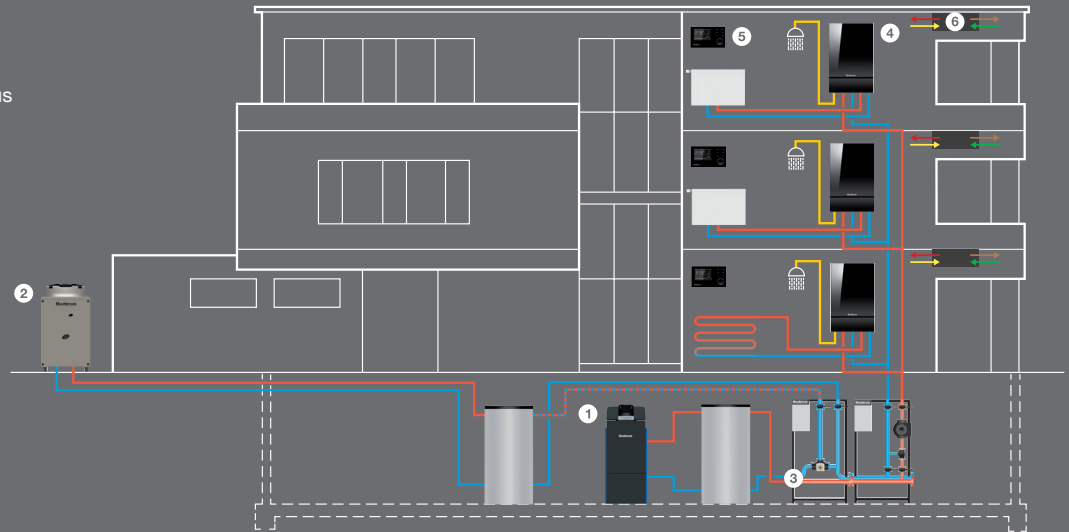

- ❶ Logano plus KB372
- ❷ Logatherm GWPL41
- ❸ Hydraulikbaukasten HSM plus
- ❹ Logamax kompakt WS170
- ❺ Logamatic RC310
- ❻ Logavent HRV156 K

Die Gesamtsystemlösung für Mehrfamilienhäuser.

Sie brauchen eine Gesamtlösung, die auf Ihre Projekte passgenau zugeschnitten ist? Dann sind Sie bei Buderus, dem Systemexperten, genau richtig. Das Logavent HRV156 K komplettiert unsere ganzheitlichen Heiz- und Lüftungssystemlösungen für Mehrfamilienhäuser.

Die Wärmeerzeugung erfolgt durch effiziente Heizsysteme mit konventionellen sowie regenerativen Energieträgern, individuell kombinierbar, wirtschaftlich und zukunftssicher. Die Wärmeverteilung übernehmen die im Baukastenprinzip aufgebauten Hydraulikmodule HSM plus. Für die Wärmeübergabe in der Etagenwohnung sorgt die Wohnungsstation Logamax kompakt WS170. Und den automatischen Luftaustausch und das behagliche Raumklima stellt das zentrale und kompakte Wohnungslüftungssystem Logavent HRV156 K sicher.

Ihre Servicevorteile auf einen Blick.

Als Systemexperte bietet Buderus nicht nur optimierte Systeme für Heizung, Warmwasser und Lüftung, sondern auch perfekte Serviceleistungen. Bei uns bekommen Sie, was Sie benötigen:

- ein Komplettangebot für Heizung, Warmwasser und Lüftung
- volle Unterstützung bei Planung und EnEV-Berechnung
- zuverlässige Produkt- und Ersatzteilverfügbarkeit
- Inbetriebnahme- und Wartungsservice
- alle Informationen über die neue steuerliche Förderung und KfW-Förderung von Lüftungsanlagen in Höhe von 20 % (seit Januar 2020) – mehr dazu über den Buderus Förderservice www.buderus.de/de/foerderservice-ek

Und, ganz wichtig: Sie haben einen persönlichen Ansprechpartner in der Technischen Beratung Ihrer Buderus Niederlassung, der Sie mit allen planungsrelevanten Daten versorgt und Sie unterstützt, alle baurechtlich relevanten Anforderungen zu erfüllen – umfassend, schnell und zuverlässig.