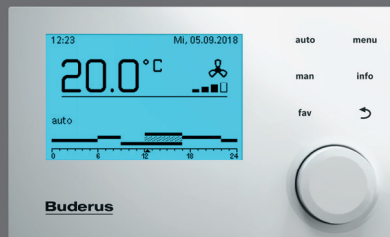

Bekannte EMS plus Bedienphilosophie
mit Logamatic VC310 / RC310

Für die Nutzung der Buderus App MyVent für das Logavent HRV156 K über das Gateway Logamatic web KM100 sind die Bedieneinheiten Logamatic VC310 oder RC310 erforderlich.

Wärmeerzeugung