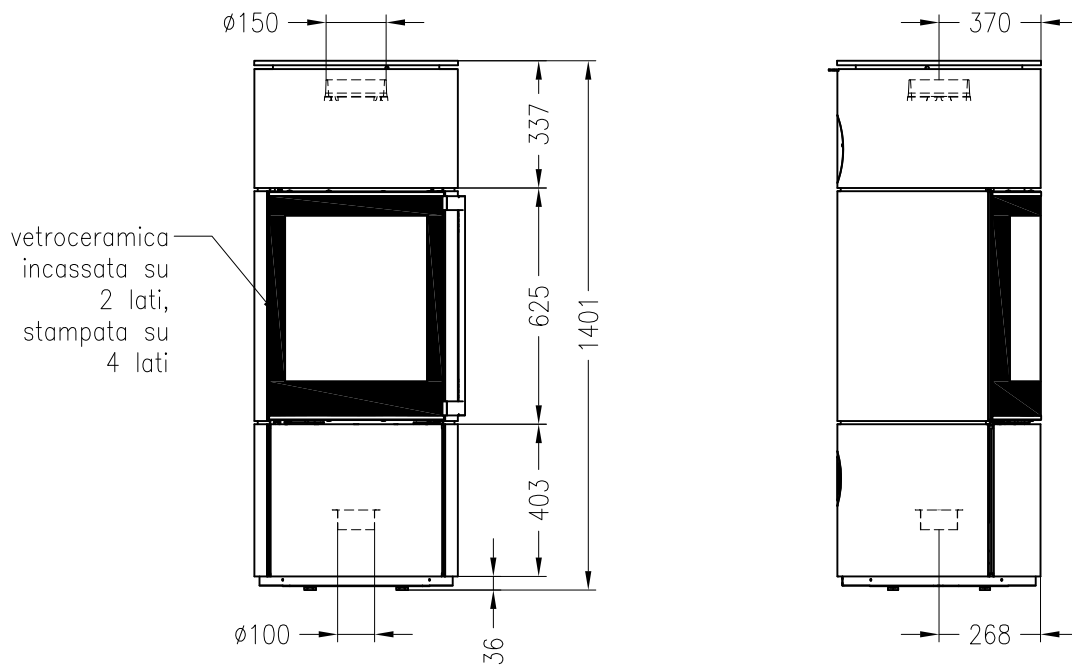

Stufa ambiente a3

girevole, modello in acciaio

ambiente

versione: 05/2014

vista frontale
M~1:20

vista laterale
M~1:20

vista dall'alto
M~1:10

Immagini e disegni sono protetti dai diritti d'autore.