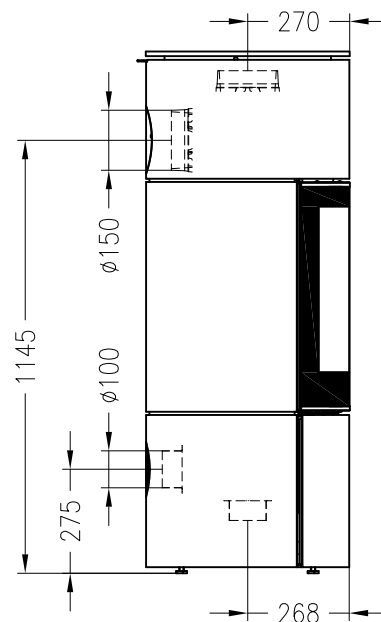

Stufa ambiente a3

fisso, modello in acciaio

ambiente

versione: 05/2014

vista frontale

M~1:20

vista laterale

M~1:20