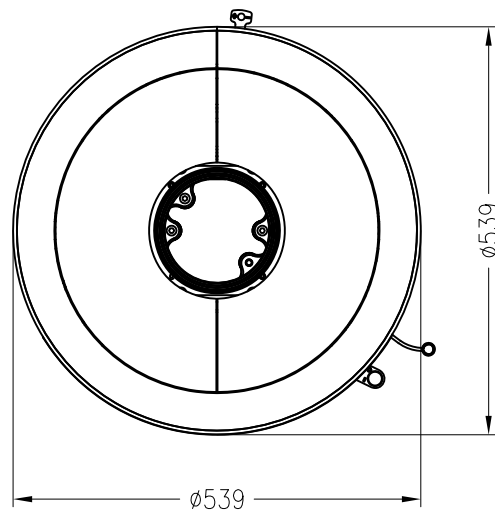

Stufa ambiente a3

girevole, modello in acciaio

ambiente

versione: 05/2014

vista frontale
M~1:20

vista laterale
M~1:20

vista dall'alto
M~1:10

Immagini e disegni sono protetti dai diritti d'autore.