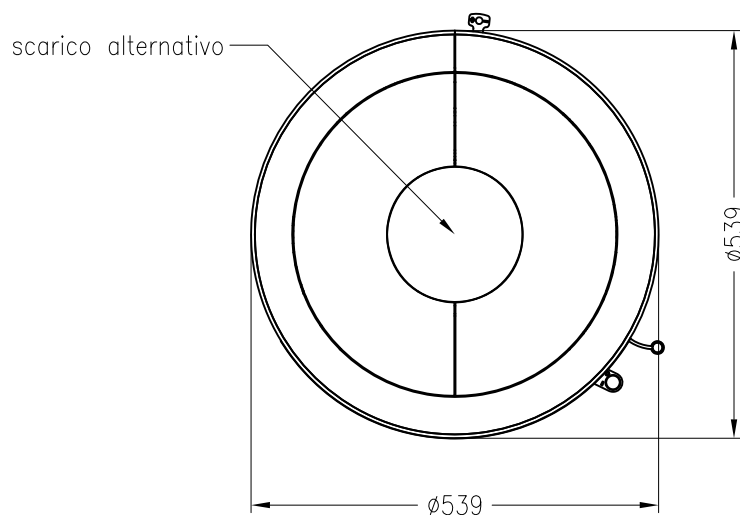

vista dall'alto

M~1:10