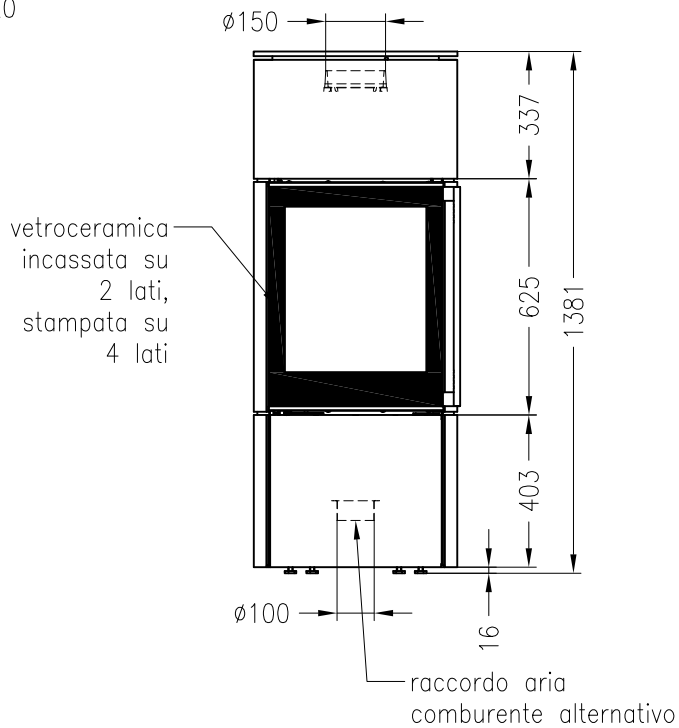

Stufa ambiente a3

fisso, modello in acciaio

ambiente

versione: 05/2014

vista frontale

M~1:20

vista laterale

M~1:20