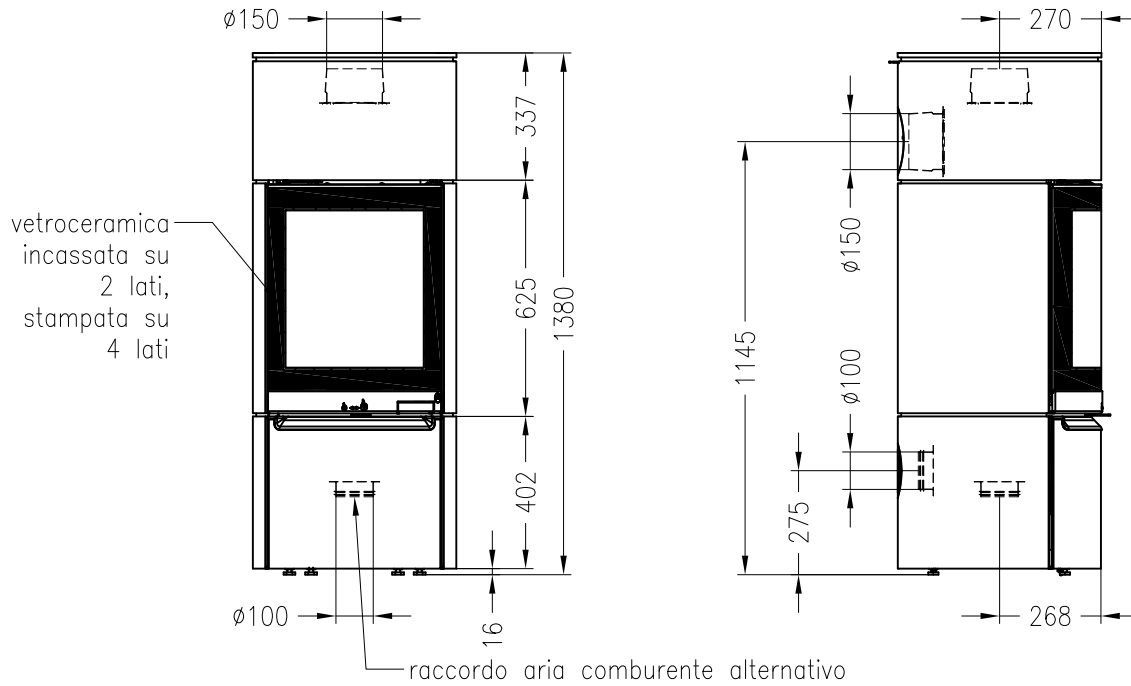

Stufa ambiente a3 RLU

fisso, modello in acciaio

ambiente

versione: 05/2014

vista frontale
M~1:20

vista laterale
M~1:20

vista dall'alto
M~1:10

Immagini e disegni sono protetti dai diritti d'autore.