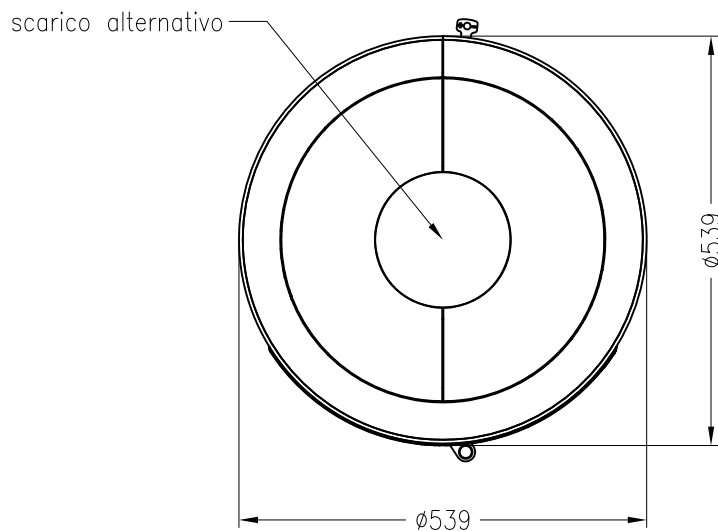

Stufa ambiente a3 RLU

fisso, modello in acciaio

ambiente

versione: 05/2014

vista frontale
M~1:20

vista laterale
M~1:20

vista dall'alto
M~1:10

Immagini e disegni sono protetti dai diritti d'autore.