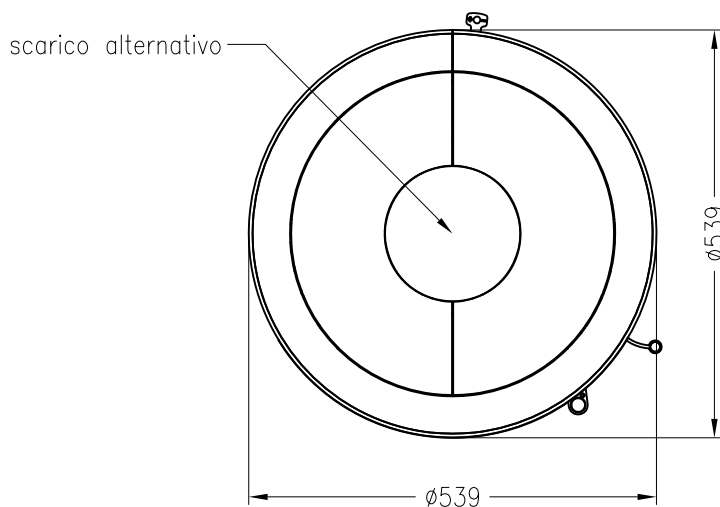

Stufa Senso L 2015

fisso, modello in acciaio

ambiente

versione: 05/2014

vista frontale
M~1:20

vista laterale
M~1:20

vista dall'alto
M~1:10

Immagini e disegni sono protetti dai diritti d'autore.