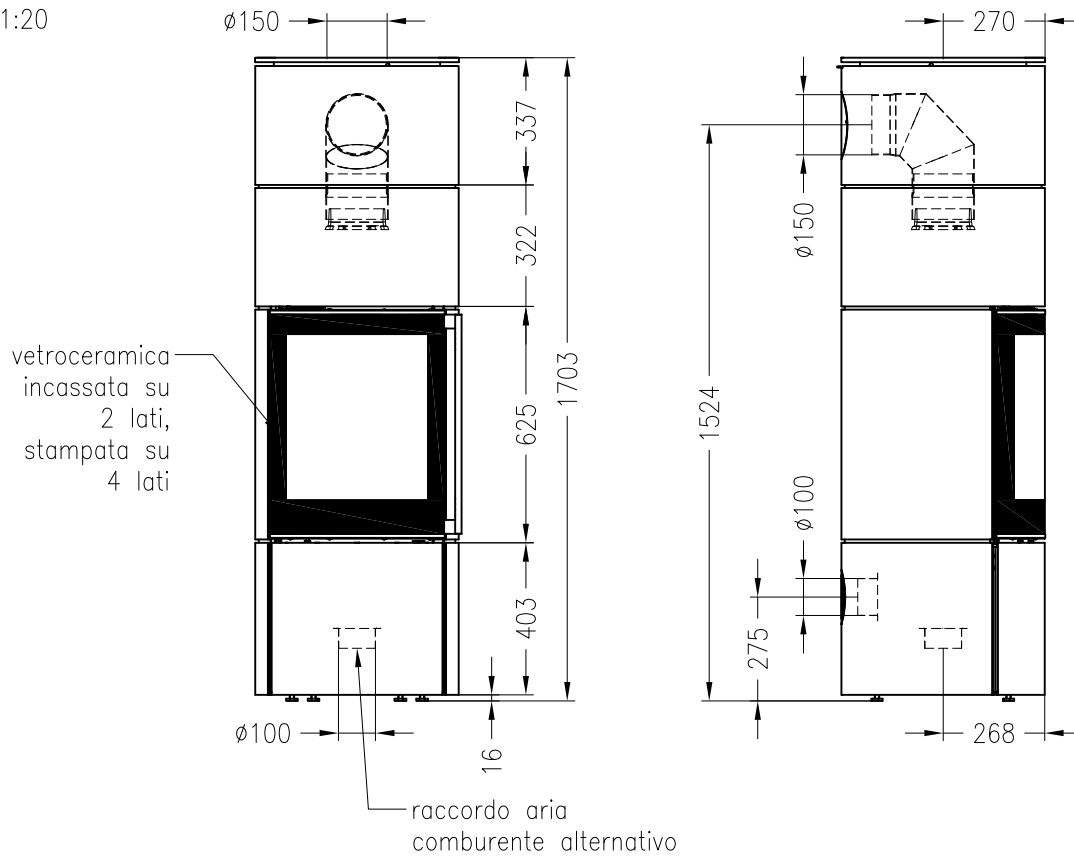

Stufa ambiente a4 RLU

fisso, modello in acciaio

ambiente

versione: 05/2014

vista frontale
M~1:20

vista laterale
M~1:20

vista dall'alto
M~1:10

Immagini e disegni sono protetti dai diritti d'autore.