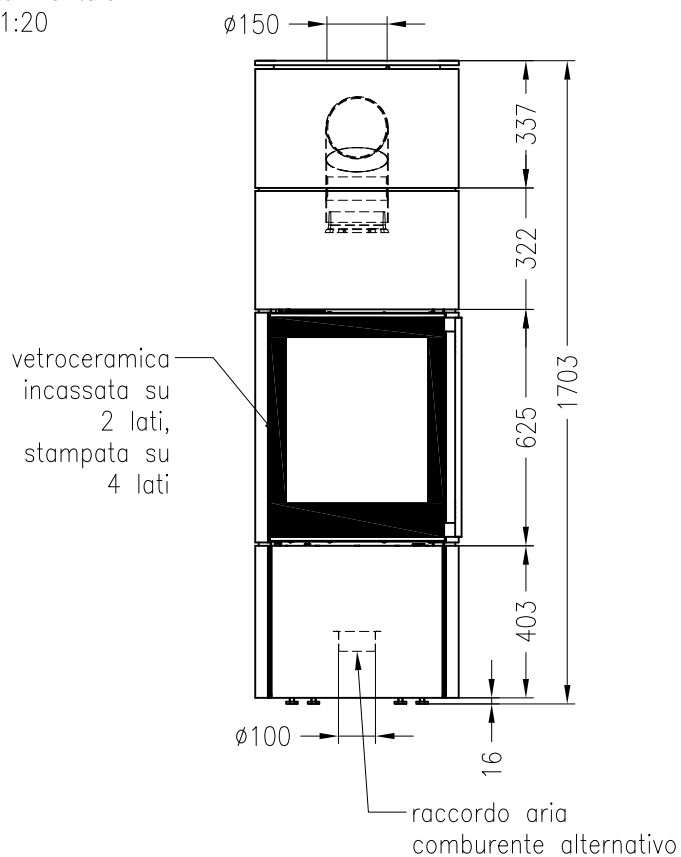

Stufa Senso L 2015

fisso, modello in acciaio

ambiente

versione: 05/2014

vista frontale
M~1:20

vista laterale
M~1:20

vista dall'alto
M~1:10

Immagini e disegni sono protetti dai diritti d'autore.