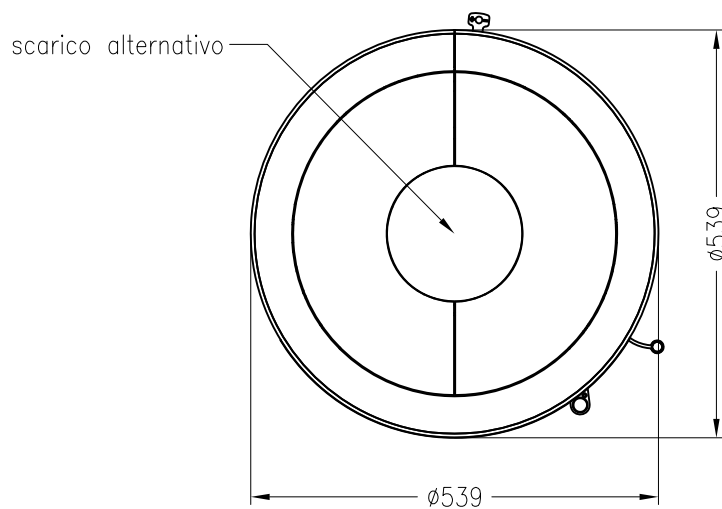

Stufa ambiente a4 RLU

fisso, modello in acciaio

ambiente

versione: 05/2014

vista frontale
M~1:20

vista laterale
M~1:20

vista dall'alto
M~1:10

Immagini e disegni sono protetti dai diritti d'autore.