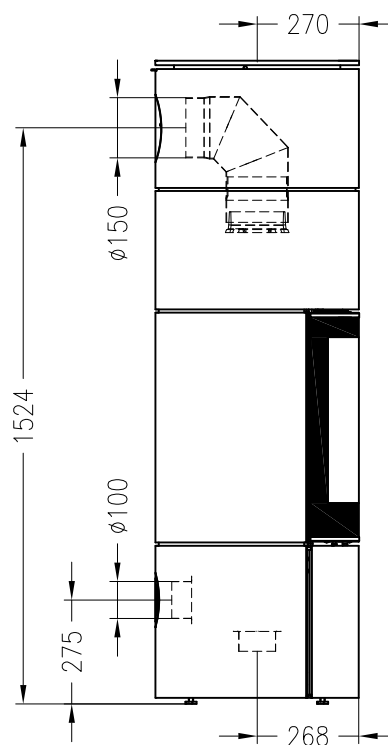

Stufa Senso L 2015

fisso, modello in acciaio

ambiente

versione: 05/2014

vista frontale
M~1:20

vista laterale
M~1:20

vista dall'alto
M~1:10

Immagini e disegni sono protetti dai diritti d'autore.