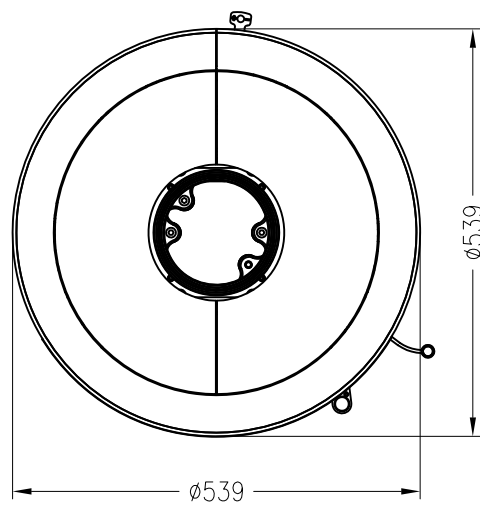

Stufa ambiente a4

girevole, modello in acciaio

ambiente

versione: 05/2014

vista frontale
M~1:20

vista laterale
M~1:20

vista dall'alto
M~1:10

Immagini e disegni sono protetti dai diritti d'autore.