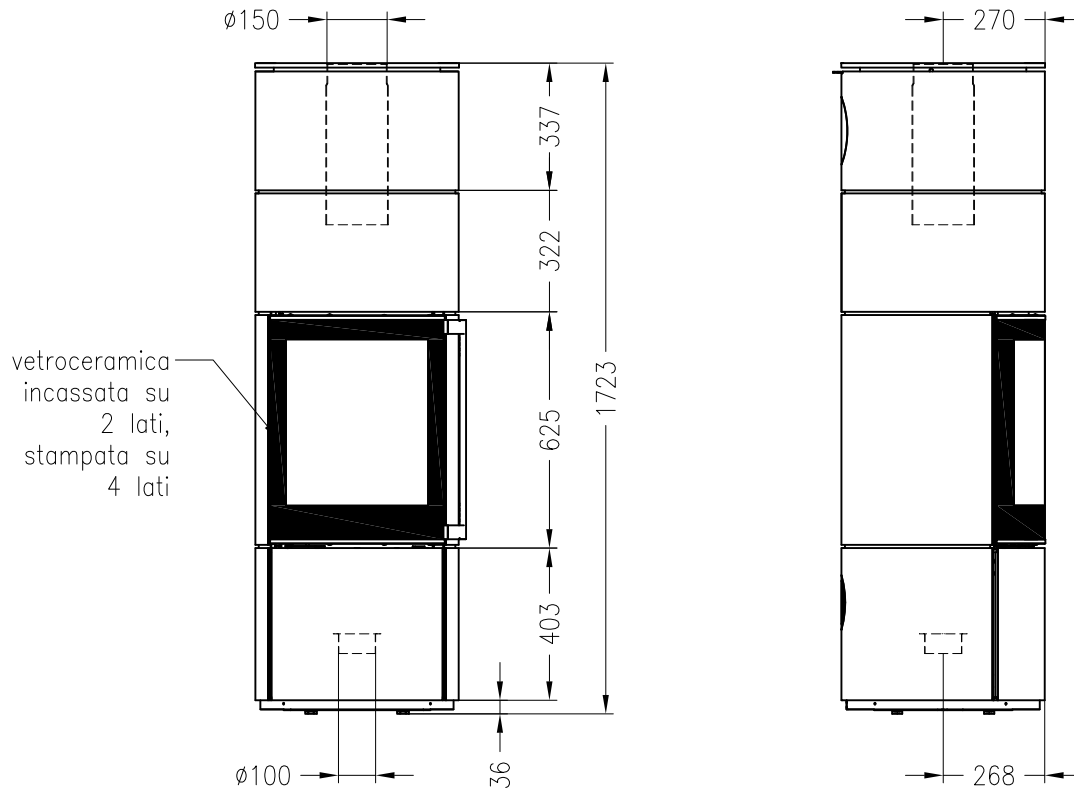

Stufa ambiente a4

girevole, modello in acciaio

ambiente

versione: 05/2014

vista frontale
M~1:20

vista laterale
M~1:20

vista dall'alto
M~1:10

Immagini e disegni sono protetti dai diritti d'autore.