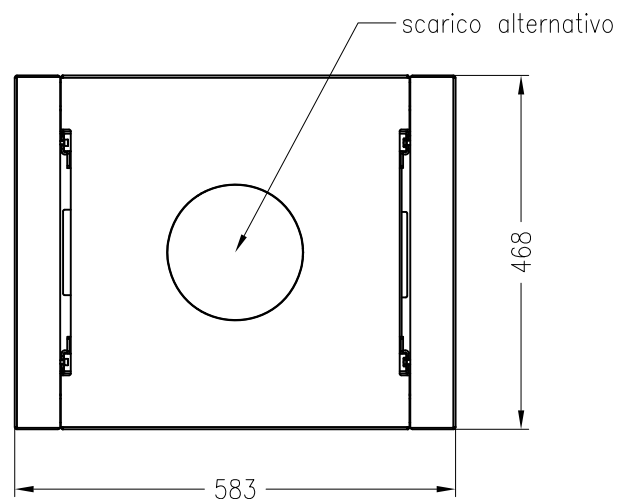

# Stufa ambiente a8

fisso, modello in acciaio

ambiente

versione: 05/2014

vista frontale  
M~1:20

vista laterale  
M~1:20

vista da dietro  
M~1:20

vista dall'alto  
M~1:10