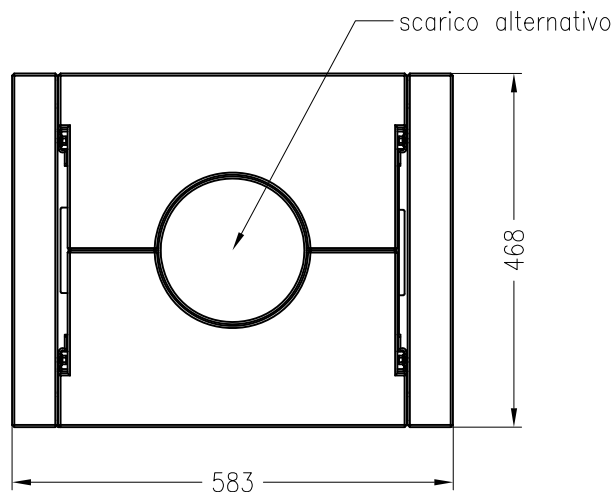

# Stufa ambiente a8

fisso, rivestimento in pietra naturale

ambiente  
versione: 05/2014

vista frontale  
M~1:20

vista laterale  
M~1:20

vista da dietro  
M~1:20

vista dall'alto  
M~1:10

Immagini e disegni sono protetti dai diritti d'autore.