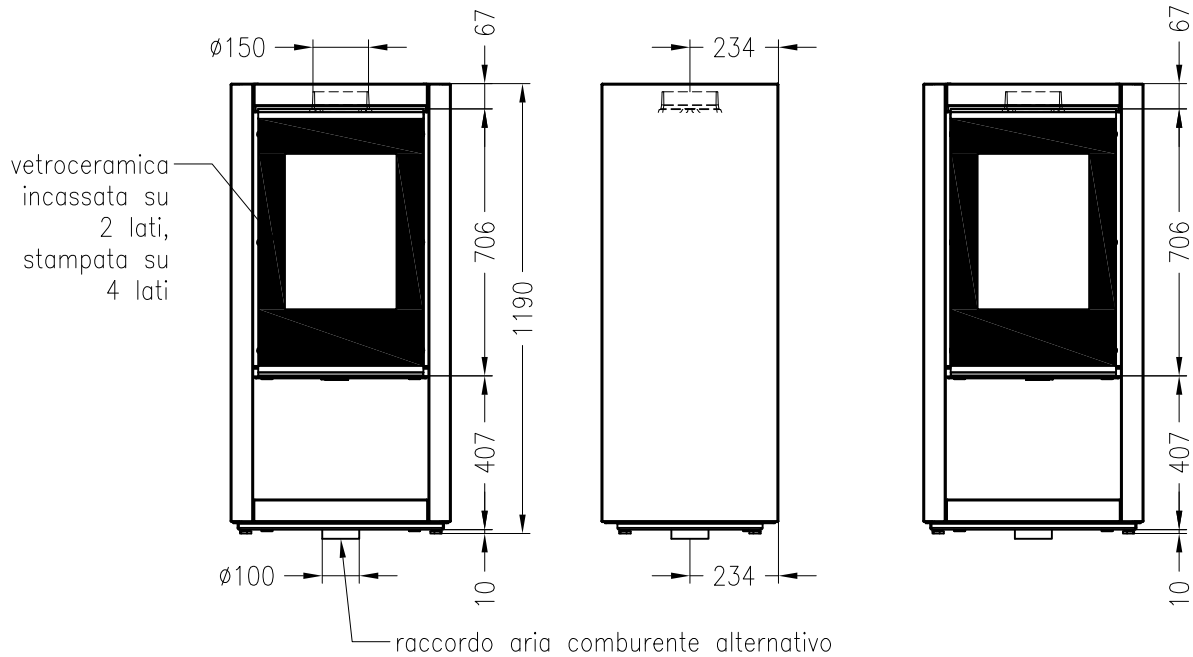

# Stufa ambiente a8

fisso, modello in acciaio

ambiente

versione: 05/2014

vista frontale  
M~1:20

vista laterale  
M~1:20

vista da dietro  
M~1:20

vista dall'alto  
M~1:10