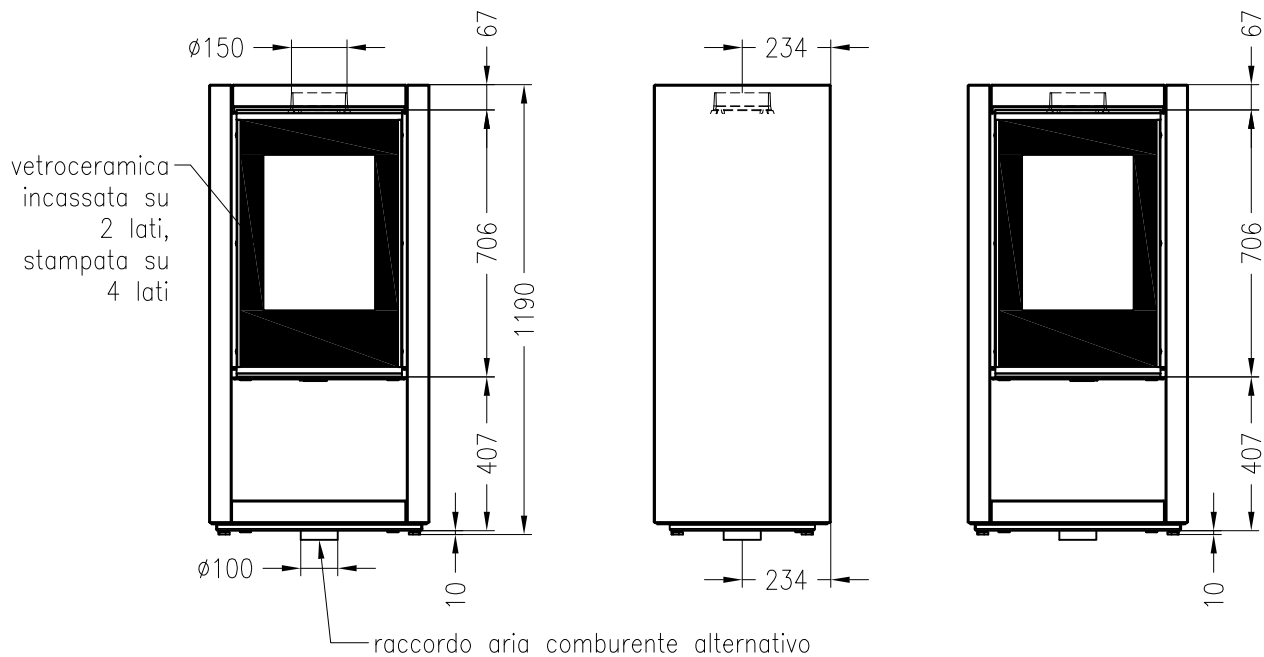

# Stufa ambiente a8

fisso, rivestimento in pietra naturale

ambiente  
versione: 05/2014

vista frontale  
M~1:20

vista laterale  
M~1:20

vista da dietro  
M~1:20

vista dall'alto  
M~1:10

Immagini e disegni sono protetti dai diritti d'autore.