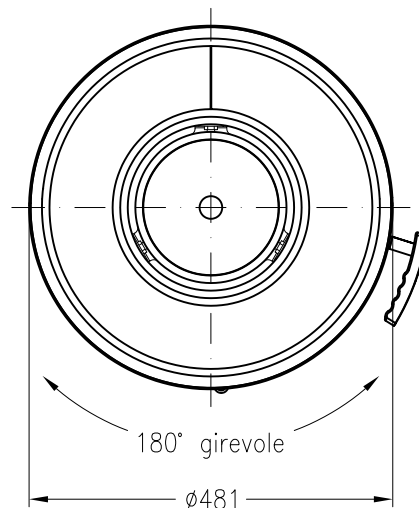

## Selection

versione: 10/2012

vista frontale  
M~1:20

Ø150

vista laterale  
M~1:20

raccordo aria comburente,  
ariante girevole

vista dall'alto  
M~1:10

Immagini e disegni sono protetti dai diritti d'autore.