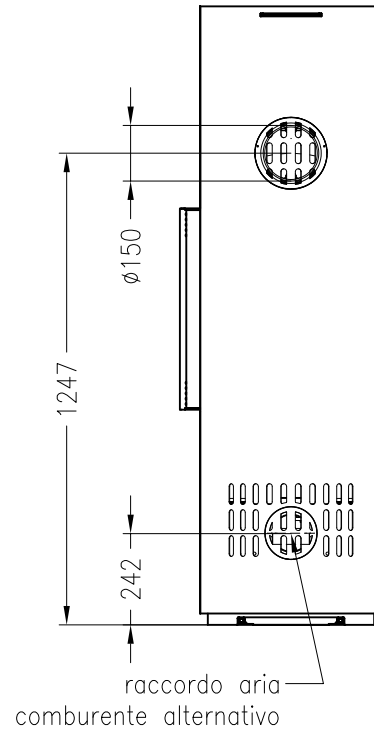

## Selection

versione: 05/2015

vista frontale  
M~1:20

vista laterale  
M~1:20

vista dall'alto  
M~1:10

Immagini e disegni sono protetti dai diritti d'autore.

Il utilizzo e/o la divulgazione anche solo di singoli dettagli sono possibili solo se autorizzati per iscritto dall'azienda. Ogni dato è pubblicato con riserva in merito a modifiche migliorative e/o errori.

## Selection

versione: 10/2012

vista frontale  
M~1:20

Ø150

vista laterale  
M~1:20

raccordo aria comburente,  
ariante girevole

vista dall'alto  
M~1:10

Immagini e disegni sono protetti dai diritti d'autore.