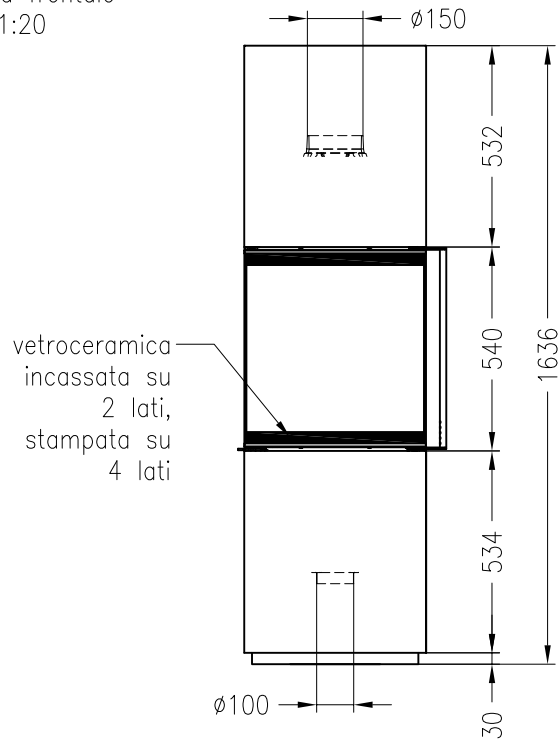

# Stufa Passo L 2015

fisso, modello in acciaio

## Selection

versione: 05/2015

vista frontale  
M~1:20

vista laterale  
M~1:20

vista dall'alto  
M~1:10

Immagini e disegni sono protetti dai diritti d'autore.

Il utilizzo e/o la divulgazione anche solo di singoli dettagli sono possibili solo se autorizzati per iscritto dall'azienda. Ogni dato è pubblicato con riserva in merito a modifiche migliorative e/o errori.

## Selection

versione: 10/2012

vista frontale  
M~1:20

Ø150

vista laterale  
M~1:20

raccordo aria comburente,  
ariante girevole

vista dall'alto  
M~1:10

Immagini e disegni sono protetti dai diritti d'autore.