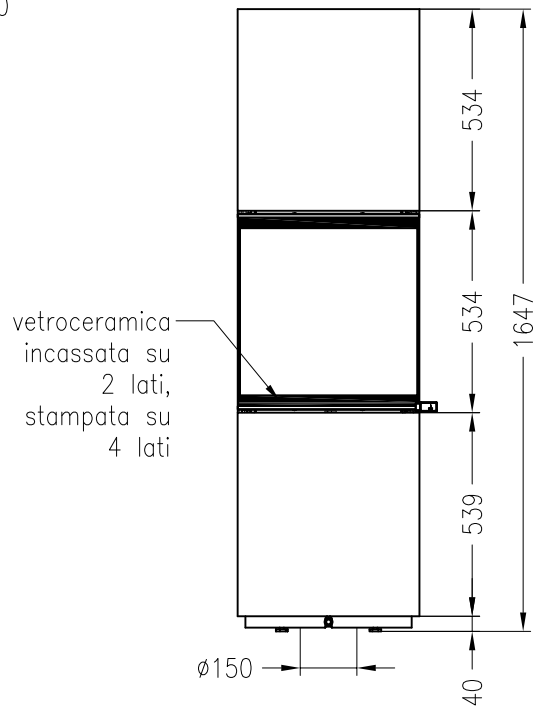

# Stufa Passo L

girevole, modello in acciaio

## Selection

versione: 10/2012

vista frontale  
M~1:20

Ø150

vista laterale  
M~1:20

raccordo aria comburente,  
ariante girevole

vista dall'alto  
M~1:10

Immagini e disegni sono protetti dai diritti d'autore.