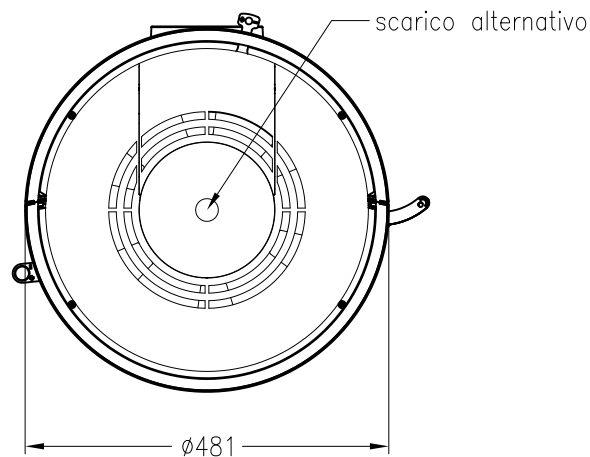

## Selection

versione: 05/2015

vista frontale  
M~1:20

vista laterale  
M~1:20

vista dall'alto  
M~1:10

Immagini e disegni sono protetti dai diritti d'autore.

Il utilizzo e/o la divulgazione anche solo di singoli dettagli sono possibili solo se autorizzati per iscritto dall'azienda. Ogni dato è pubblicato con riserva in merito a modifiche migliorative e/o errori.

## Selection

versione: 10/2012

vista frontale  
M~1:20

Ø150

vista laterale  
M~1:20

raccordo aria comburente,  
ariante girevole

vista dall'alto  
M~1:10

Immagini e disegni sono protetti dai diritti d'autore.