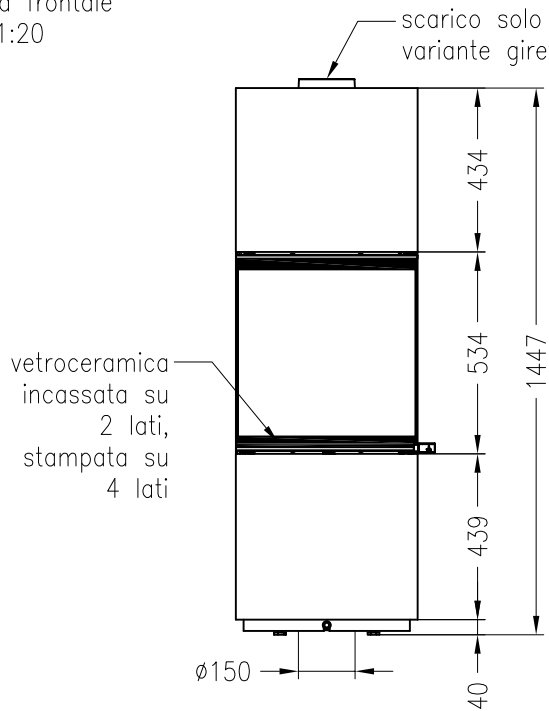

## Selection

versione: 02/2015

vista frontale  
M~1:20

vista laterale  
M~1:20

vista dall'alto  
M~1:10

Immagini e disegni sono protetti dai diritti d'autore.

Il utilizzo e/o la divulgazione anche solo di singoli dettagli sono possibili solo se autorizzati per iscritto dall'azienda. Ogni dato è pubblicato con riserva in merito a modifiche migliorative e/o errori.

# Stufa Passo S

girevole, modello in acciaio

## Selection

versione: 10/2012

vista frontale  
M~1:20

vista laterale  
M~1:20

vista dall'alto  
M~1:10

Immagini e disegni sono protetti dai diritti d'autore.

Il utilizzo e/o la divulgazione anche solo di singoli dettagli sono possibili solo se autorizzati per iscritto dall'azienda. Ogni dato è pubblicato con riserva in merito a modifiche migliorative e/o errori.