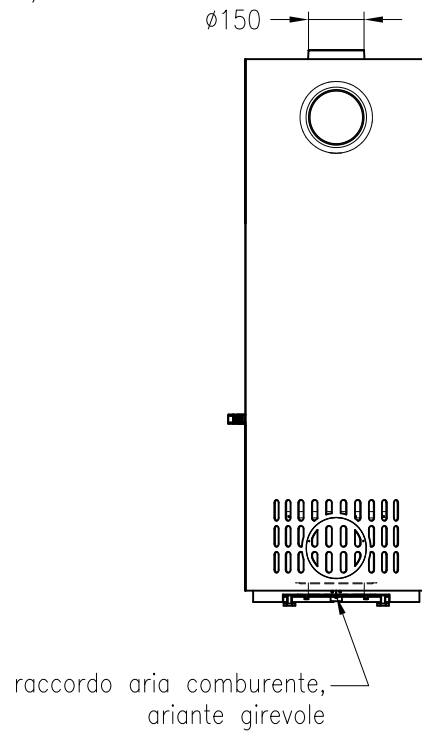

## Selection

versione: 02/2015

vista frontale  
M~1:20

vista laterale  
M~1:20

vista dall'alto  
M~1:10

Immagini e disegni sono protetti dai diritti d'autore.

Il utilizzo e/o la divulgazione anche solo di singoli dettagli sono possibili solo se autorizzati per iscritto dall'azienda. Ogni dato è pubblicato con riserva in merito a modifiche migliorative e/o errori.

# Stufa Passo S

girevole, modello in acciaio

## Selection

versione: 10/2012

vista frontale  
M~1:20

vista laterale  
M~1:20

vista dall'alto  
M~1:10

Immagini e disegni sono protetti dai diritti d'autore.

Il utilizzo e/o la divulgazione anche solo di singoli dettagli sono possibili solo se autorizzati per iscritto dall'azienda. Ogni dato è pubblicato con riserva in merito a modifiche migliorative e/o errori.