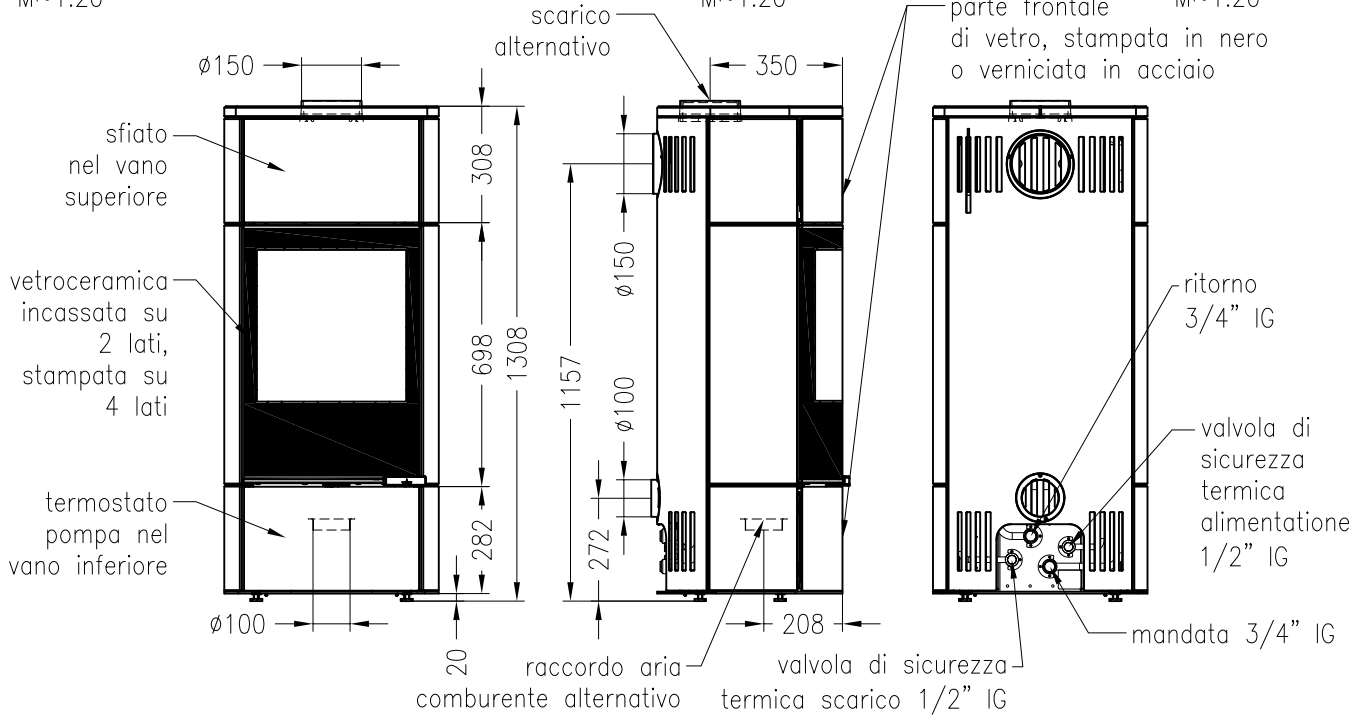

Stufa Senso M H₂O

fisso, rivestimento in pietra naturale

Selection

versione: 11/2012

vista frontale
M~1:20

vista laterale
M~1:20

vista da dietro
M~1:20

vista dall'alto
M~1:10