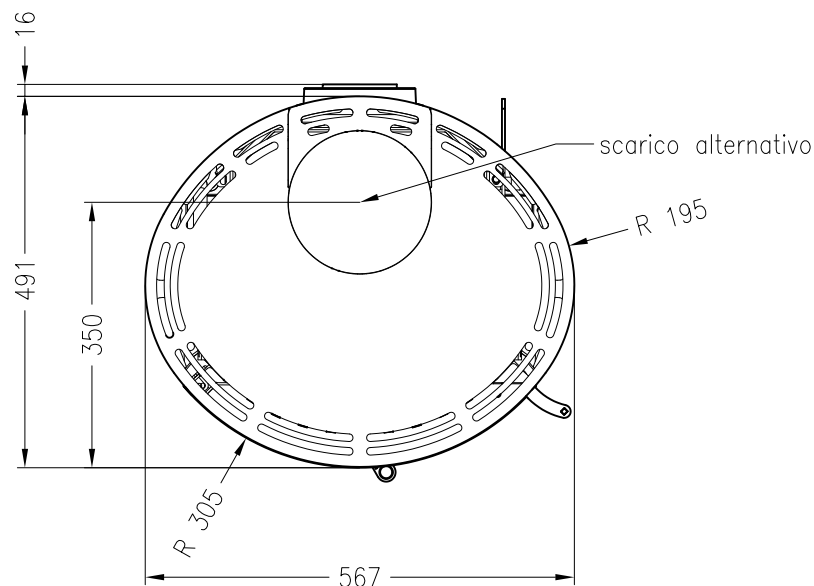

Stufo Senso M H₂O

fisso, modello in acciaio

Selection

versione: 02/2015

vista frontale
M~1:20

vista laterale
M~1:20

vista da dietro
M~1:20

vista dall'alto
M~1:10