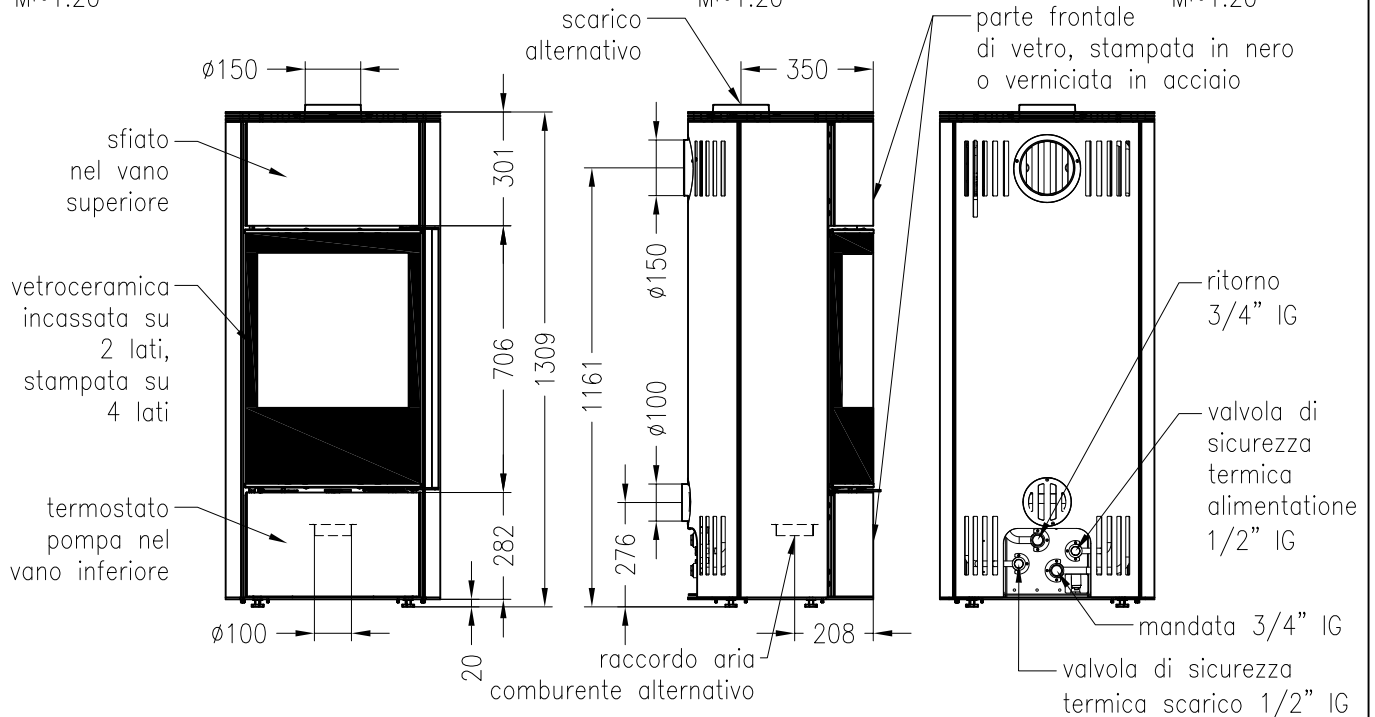

Stufo Senso M H₂O

fisso, modello in acciaio

Selection

versione: 02/2015

vista frontale
M~1:20

vista laterale
M~1:20

vista da dietro
M~1:20

vista dall'alto
M~1:10