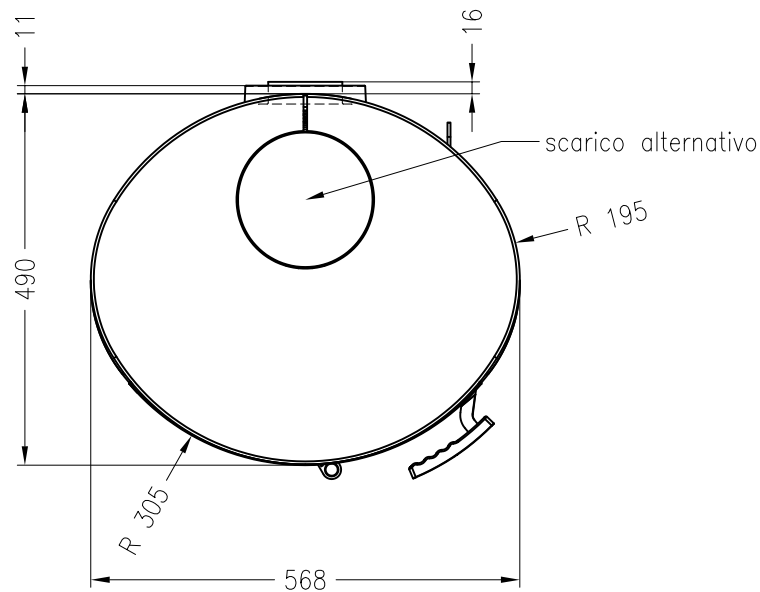

Stufa Senso M H₂O

fisso, rivestimento in pietra naturale

Selection

versione: 11/2012

vista frontale
M~1:20

vista laterale
M~1:20

vista da dietro
M~1:20

vista dall'alto
M~1:10