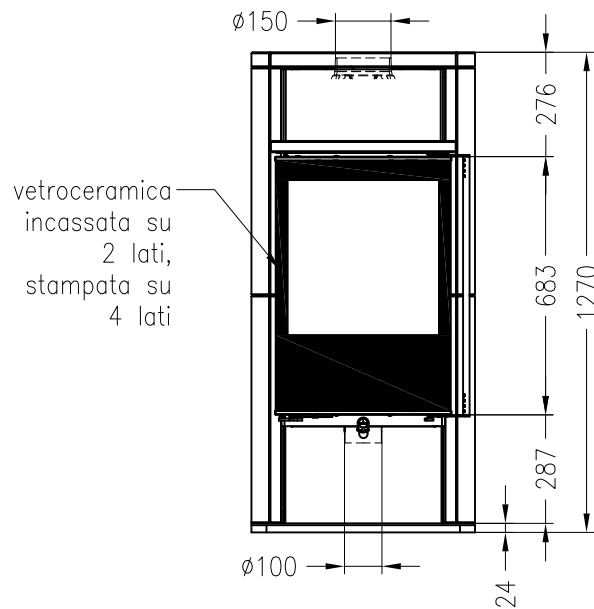

Stufa Sino City

fisso, rivestimento in pietra naturale

Selection

versione: 05/2014

vista frontale
M~1:20

vista laterale
M~1:20

vista dall'alto
M~1:10

Immagini e disegni sono protetti dai diritti d'autore.