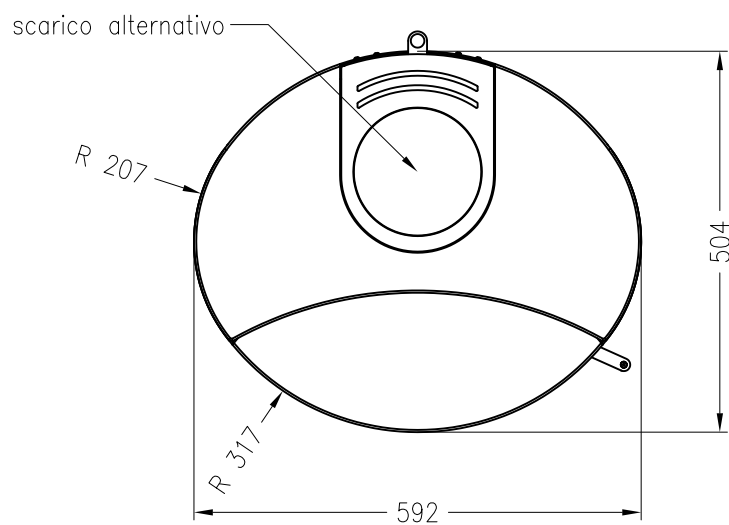

Stufa Sino City

fisso, rivestimento in pietra naturale

Selection

versione: 05/2014

vista frontale
M~1:20

vista laterale
M~1:20

vista dall'alto
M~1:10

Immagini e disegni sono protetti dai diritti d'autore.